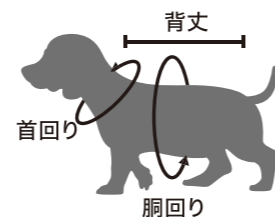

x-girl
★ DOGWEAR ★

x-girl

★ DOGWEAR ★

2021
Autumn &
Winter

サイズ表

サイズ	背丈 (cm)	胴回り (cm)	首回り (cm)	目安体重 (kg)
XS	18~20	28~30	18~20	1.8~2.3
S	21~23	31~34	21~23	2.2~2.8
M	24~26	35~38	24~27	2.8~3.8
L	27~29	39~42	27~30	3.6~5.3
2L	30~32	43~46	31~34	5.0~7.0
3L	34~36	47~52	33~36	7.0~9.0
FB-S	27~29	48~53	34~39	8.5~11.0
FB-M	30~32	54~60	39~42	11.0~14.0

背丈: 首の付け根~尾の付け根まで。
 ※ワンちゃんがフセをしている状態で測定しましょう。
 胴回り: 前足の後ろ、胸の一番太い箇所
 首回り: 首の根元の一番太い箇所
 ※毛の多めのワンちゃんや長毛犬種のワンちゃんは、ワンサイズ大き目の洋服をお選び頂くことをおすすめします。

※上記表は犬のボディサイズです。
 ※衣類のサイズはデザインや素材によって異なります。
 ※DMはダックスフンド想定サイズです。