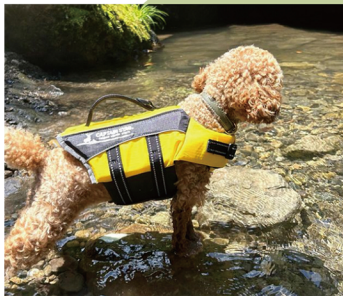

サイズ	背回り(cm)	胴回り(cm)	背丈(cm)	適応体重(kg)	浮力(kg)
XS	26-37	38-45	20	~5	0.7
S	36-44	45-53	25	5~15	1.15
M	42-50	52-60	30	15~25	1.75
L	47-53	57-66	35	25~30	2.35

PCS2001 ドッグテントコット

COLOR BK,KH
PRICE S 本体価格 ¥7,700 (税込 ¥8,470)
M 本体価格 ¥9,800 (税込 ¥10,780)

[MATERIAL] ポリエステル,ポリプロピレン,スチール
[SIZE] S (使用時) W56×H14×D14cm
(収納時) W60×H14×D14cm, 適応体重の目安:約5kg以下の犬,猫
M (使用時) 約810×600×630mm
(収納時) 約900×90×90mm, 適応体重の目安:約8kg以下の犬,猫
コットとシェードが一体になったペット用テントコット。強い日差しを速く快適に過ごすことができます♪