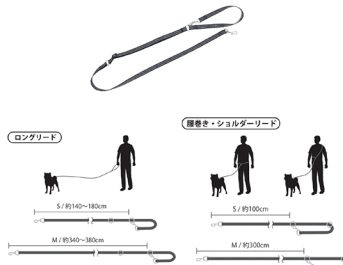

PCS7002 ドッグハンズフリーリード

COLOR BK
PRICE S 本体価格 ¥3,400 (税込 ¥3,740)
M 本体価格 ¥4,400 (税込 ¥4,840)

履きやすき掛けができるので両手が空いて快適にお散歩できます♪他にも持ち手や2頭引きなど使い道いろいろ☆