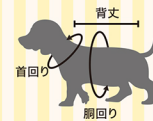

背丈: 首の付け根~尾の付け根まで。
※ワンちゃんがフセをしている状態で測定しましょう。
胸回り: 前足の後ろ、胸の一番太い箇所
首回り: 首の根元の一番太い箇所
※毛の多めのワンちゃんや長毛犬種のワンちゃんは、ワン
サイズ大き目の洋服をお選び頂くことをおすすめします。