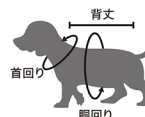

サイズ表

サイズ	背丈 (cm)	胴回り (cm)	首回り (cm)	目安体重 (kg)
2XS	15~17	25~27	16~18	1.0~1.8
XS	18~20	28~30	18~20	1.8~2.3
S	21~23	31~34	21~23	2.2~2.8
M	24~26	35~38	24~27	2.8~3.8
L	27~29	39~42	27~30	3.6~5.3
2L	30~32	43~46	31~34	5.0~7.0
DM	30~32	39~42	27~30	4.5~6.0

背丈
首回り
胴回り

背丈：首の付け根～尾の付け根まで。
※ワンちゃんがフセをしている状態で測定しましょう。
胴回り：前足の後ろ、胸の一番太い箇所
首回り：首の根元の一番太い箇所
※毛の多めのワンちゃんや長毛犬種のワンちゃんは、ワンサイズ大き目のお洋服をお選び頂くことをおすすめします。
※左記測は犬のゲージサイズです。
※衣類のサイズはデザインや素材によって異なります。
※DMはタックスアット標準サイズです。

商品に関するお問い合わせ

株式会社トレードワークス
〒150-0002 東京都渋谷区渋谷3-28-13 渋谷新南口ビル7階
TEL: 03-5468-7303 MAIL: shop@calulu-dogwear.jp
FAX: 03-5468-1054 HP: www.calulu-dogwear.jp