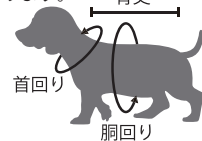

POINT
6

1枚から注文可能
余分な在庫を持つことなく仕入が可能です。
5,400円（税込）以上のご注文で送料無料！

【法人会員ご登録のご注意】 ・当サイトの法人会員は実店舗や、自社ECサイトを運営されている仕入目的のお客様を対象とさせて頂いております。
・個人のお客様は法人会員のご登録はできません。あらかじめご了承ください。

サイズ表

サイズ	背丈(cm)	胴回り(cm)	首回り(cm)	目安体重(kg)
XS	18~20	28~30	18~20	1.8~2.3
S	21~23	31~34	21~23	2.2~2.8
M	24~26	35~38	24~27	2.8~3.8
L	27~29	39~42	27~30	3.6~5.3
2L	30~32	43~46	31~34	5.0~7.0
DM	30~32	39~42	27~30	4.5~6.0

※DMはダックスフンド想定サイズです。

・背丈…首の付け根～尾の付け根まで。
※ワンちゃんがフセをしている状態で測定
しましょう。
・胴回り…前足の後ろ、胸の一番太い箇所
・首回り…首の根元が一番太い箇所
※毛の多めのワンちゃんや長毛犬種のワン
ちゃんは、ワンサイズ大き目のお洋服を
お選び頂くことをおすすめします。

※左記表は犬のボディーサイズです。
※衣類のサイズはデザインや素材によって
異なります。