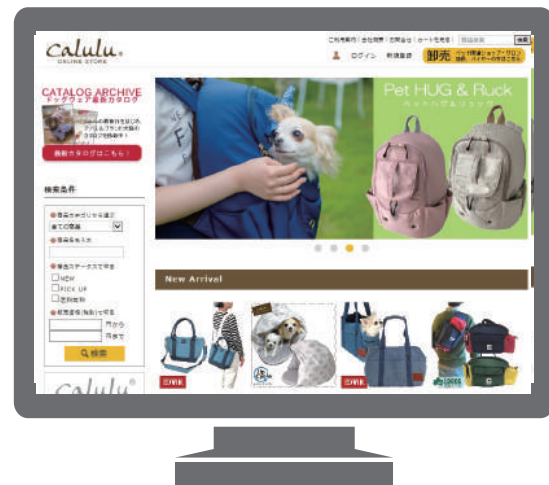

犬の洋服仕入サイト

www.calulu-dogwear.jp

Calulu®
ONLINE STORE

モバイルからも
ご利用いただけます▶

calulu 公式

■ 法人会員のお得な6つのポイント！

POINT
1

客注にもスピーディーな対応
在庫状況が一目でわかり、販売チャンス
を逃すことなく注文が可能です。

POINT
2

新商品やセール情報のご案内
新商品やセール情報など、お得な情報を
どこよりも早くメルマガでお知らせします。

POINT
3

いつでもどこでも注文可能
パソコンだけでなく、スマホやタブレット
からも手軽に注文が可能です。

POINT
4

会員ポイントが貯まる！
ご注文金額の1%分のポイントが貯まり、
次回ご注文から1ポイント=1円でご利用
いただけます。

POINT
5

履歴から追加注文
過去の注文履歴から、必要な商品を
スピーディーに追加注文可能です。